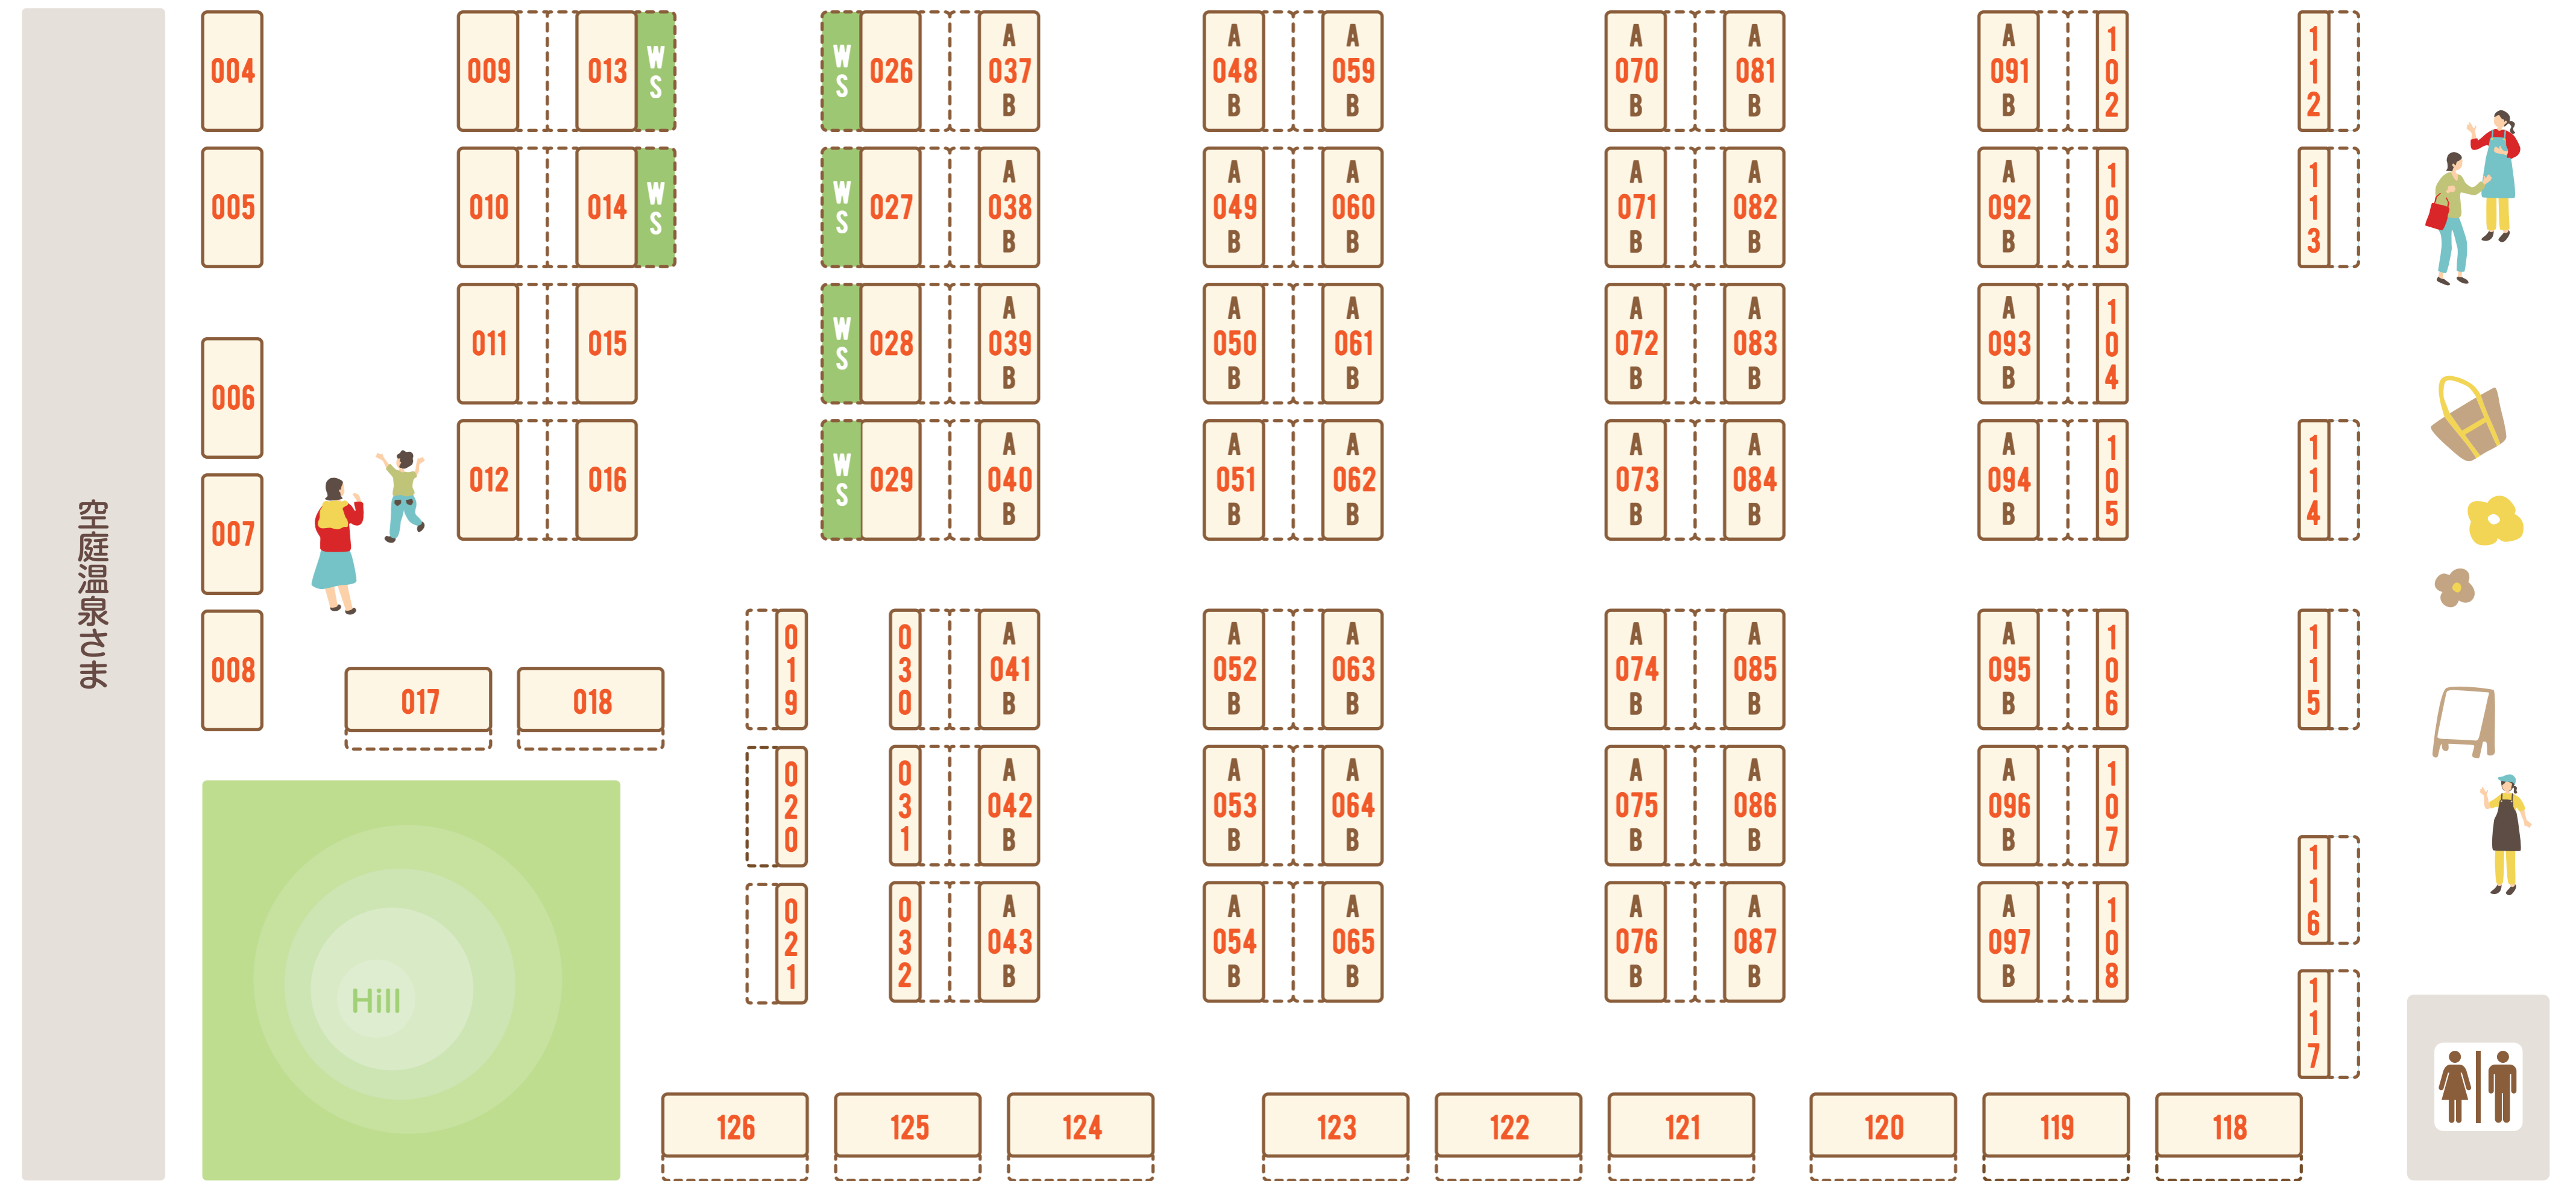

会場マップ

2026 SPRING

楽しい!
おいしいが
大集合!!

2026.4 / 19

11:00 ▶ 16:00

WS
お子さまも
参加できる
ワークショップも
やってるよ!

出店者さまからの
素敵な
プレゼントが
当たるかも!?

ガラポン 抽選会

事務局 事務局 事務局

ガラポン抽選会 プレゼント提供作家さんは
このマークが目印!

ブランド名	ブースNo.	ブランド名	ブースNo.	ブランド名	ブースNo.
WS シーブシャンク	001	night owl	040	C'est(チェスト)	065
WS schein	002,003	β・berry cafe	041 A	LaLa Lumiere	066
rasi:m	004,005	Jolie Poche	041 B	shine &un-ticktack	067,068
petit chaton	006,007	ゆめらすく	042,043	donadona	069
Concier Amethyst	008	cotton*to	044	Azure Blue	070
TSUNO	009	athas	045	PigorFF	071
apipi craft	010	megahoymask.	046	Kero-made☆	072
Kongoo & Loulou	011,012	R+	047	もなきやんアトリエ	073 A
WS モンプチ*メアリー	013,014	akohana	048	haretokidoki	073 B
Liko Lino & Sept	015,016	βペーた	049	マクラメ編み工房suu	074 A
FORA	017,018	ハリー工房	050	ごるいろのうみ	074 B
柚すとあ	019	Fitinu	051 A	cap_izm	075
nico-nico*	020	アズーリ製本所	051 B	thatA	076
Etoile du Matin	021	9JACK	052 A	felicefelice	077
WS Jolie+	022,023	Hello bake kitchen	052 B	lc.momo& 蠟燭~soujuy~	078,079
WS きゅん♡きゅん クラフト	024	you	053 A	レザークラフトいっしょくん	080
WS to 美 fun	025	ian	053 B	Rinockfarm	081
WS アトリエ ヘルフラワー	026	stand315	054	Le Cygne	082
WS Tivra	027	Yu&S	055	riru.K	083
WS Mehndi & Art [CHANA]	028	コーギー・プリオ	056 A	canby 知育クレヨン	084
WS 似顔絵YORU	029	Rice Bird Fun	056 B	Luna14	085
Hatoka	030	Life of Duck	057	てのたま工房	086
Beads High	031	Q~ke	058	オペラ	087
temegane.	032	diaji	059	PEARL PARTY	088
みのり	033	イトイット	060	Breeze	089
花*唯美	034	くまの森研究所	061	creampersian	090
Cona Cona	035	*pon*	062 A	flamingo	091
M accessory	036	あの日のキャンドル	062 B	まるみや	092
pao na miu	037	羊毛フェルト作家	063 A	atelierMAKANA	093
aijirusi	038	0839minior	063 B	鈴ノ屋	094
chuchurichula	039	ココのオカン	064 A	nu.	095
		Putchiri	064 B	meeii	096
				arinoku	097
				MARUCORO	098
				Angel*Cats	099
				rinrin.	100
				if(innocent freedom)	101
				Luflamé candle	102
				charme by pimo	103
				はなさき工房	104
				すすめとことり	105
				moss+N	106
				Civer.	107
				ザッカナ!	108
				心編-kokoa-	109
				Nah-rak	110
				シャルル・ド・メリー	111
				寄木雑貨工房 irodori	112
				Le.ciel	113
				feeling + nikami293	114
				famille	115
				ohana∞laule'a	116
				Mr.Chocolate	117
				サトイモ発掘所	118
				melette tete	119
				B.earth734	120
				ユキノフ	121
				__clovers__	122
				best工房 わしや	123
				Tingsha nana	124
				atelier de biki., & olive	125,126