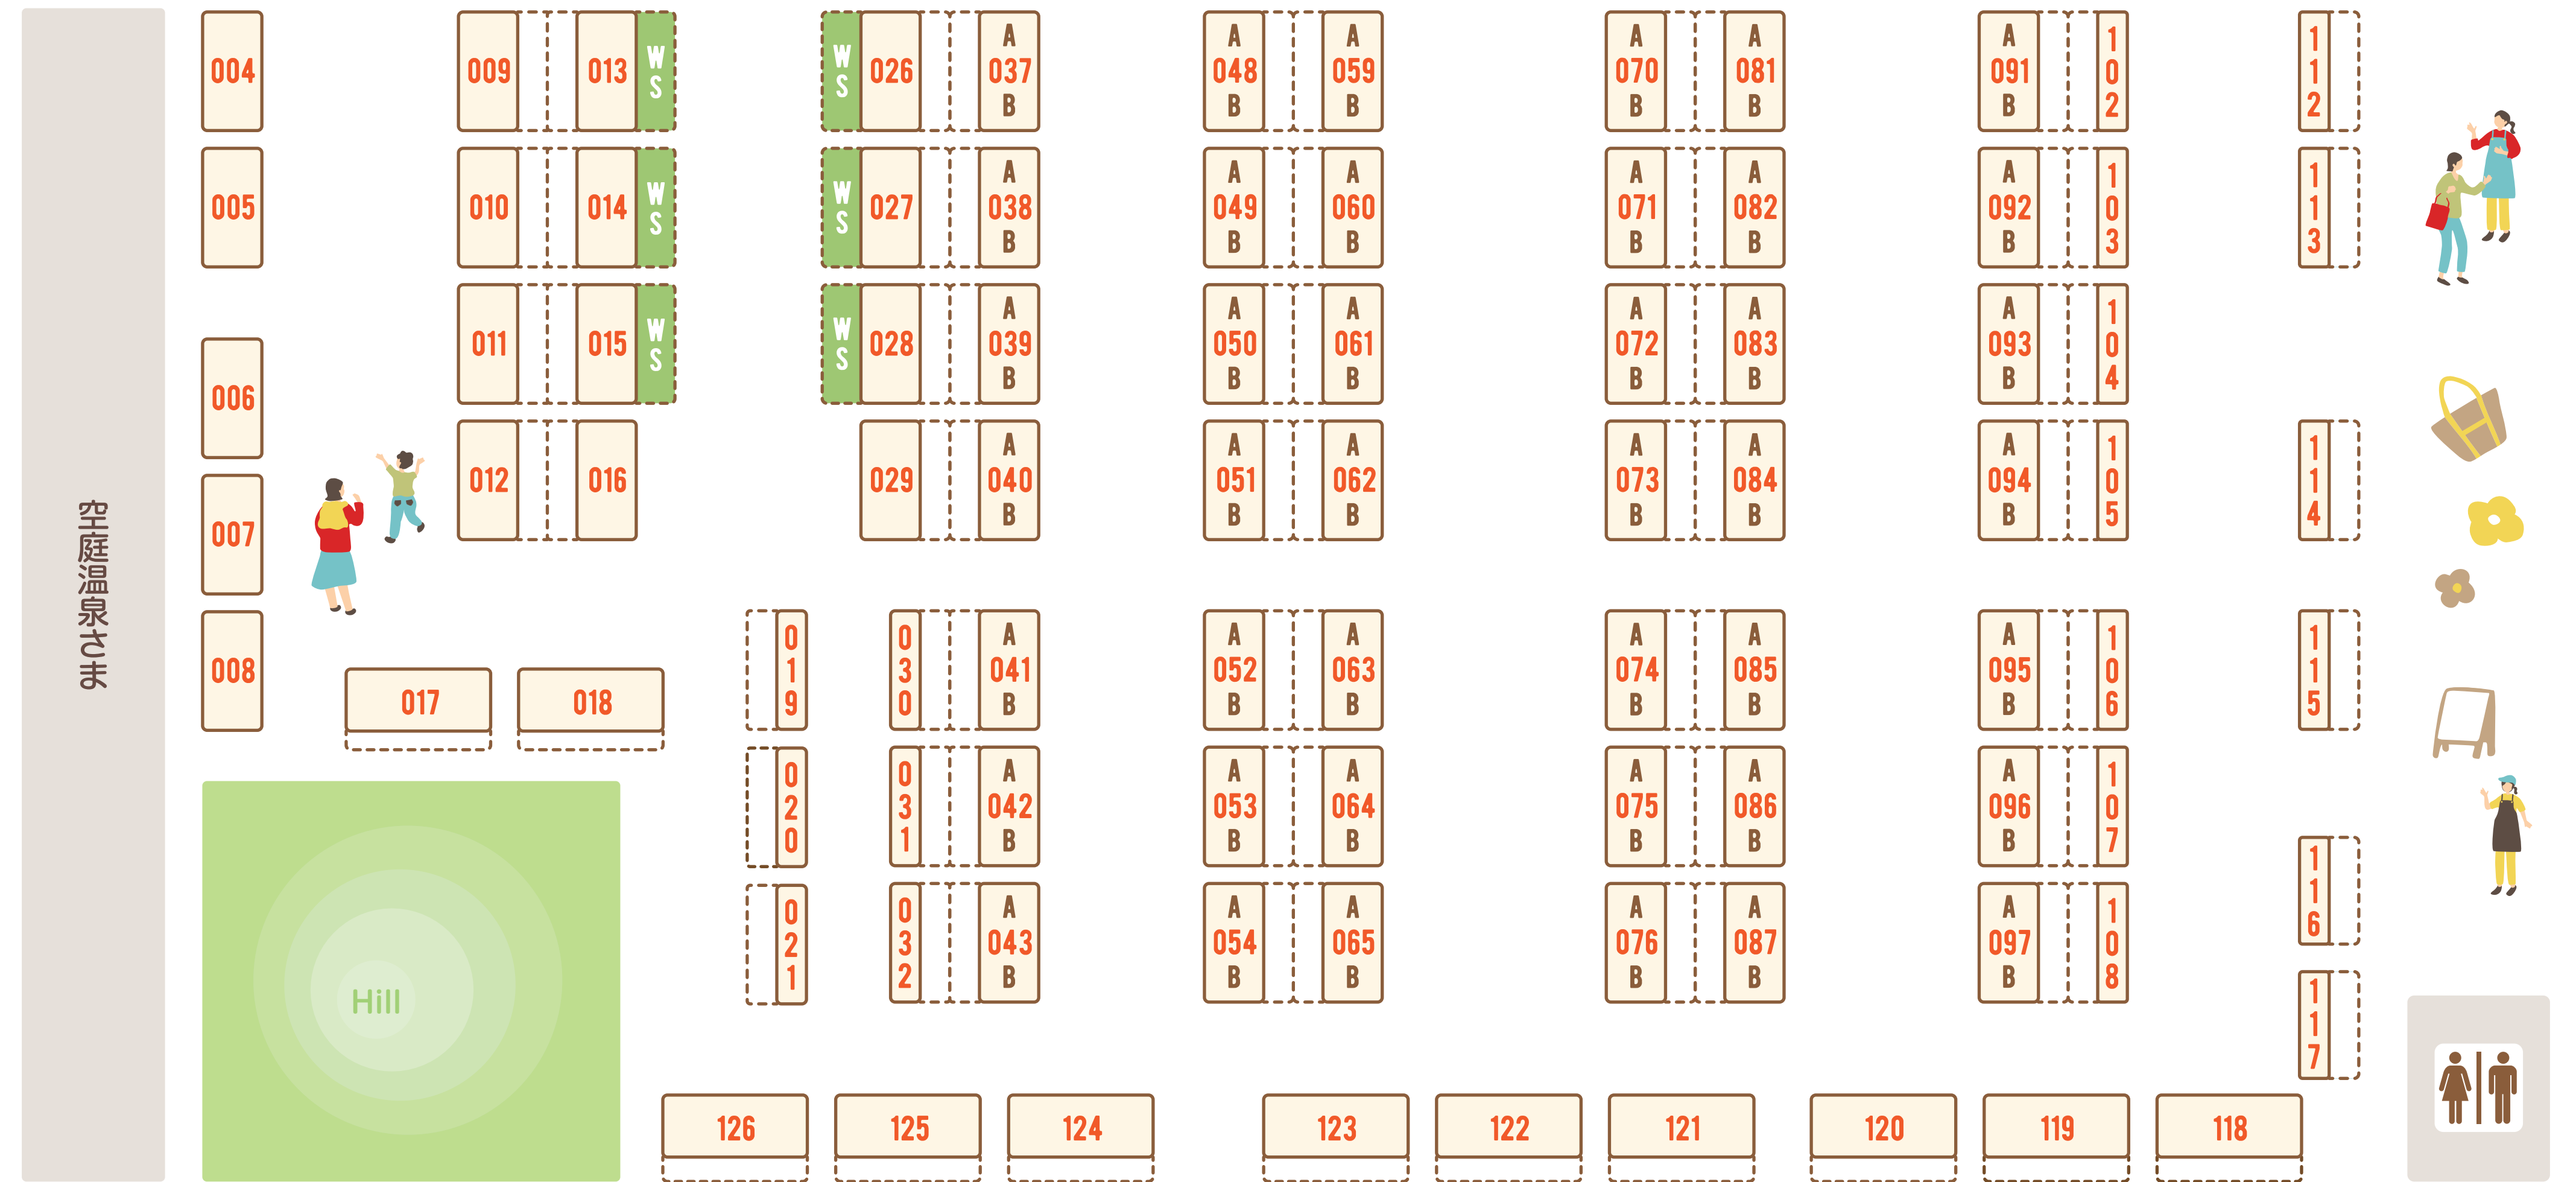

会場マップ

2026 SPRING

2026.4/18 土

11:00 ▶ 17:00

楽しい!
おいしいが
大集合!!

WS
お子さまも
参加できる
ワークショップも
やってるよ!

螺旋階段

ガラポン 抽選会

出店者さまからの
素敵な
プレゼントが
当たるかも!?

事務局 事務局 事務局

ガラポン抽選会 プレゼント提供作家さんは
このマークが目印!

ブランド名	ブースNo.	ブランド名	ブースNo.	ブランド名	ブースNo.	ブランド名	ブースNo.
WS シーブシャンク	001	chuchurichula	039	donadona	069	rinrin.	100
WS schein	002,003	night owl	040	Azure Blue	070	if(innocent freedom)	101
rasi:m	004,005	β・berry cafe	041 A	PigorFF	071	Luflamé candle	102
petit chaton	006,007	Jolie Poche	041 B	Kero-made☆	072	charme by pimo	103
Concier Amethyst	008	ゆめらすく	042,043	もなきゃんアトリエ	073 A	はなさき工房	104
TSUNO	009	cotton*to	044	MAO	073 B	すすめとことり	105
apipi craft	010	athas	045	LITHO	074 A	moss+N	106
Kongoo & Loulou	011,012	megahoymask.	046	itamame	074 B	てまり雪月花	107
WS あそびのたね屋	013	アトリエSweetSue	047	ちょこてん	075	Chance	108
WS kimi.masako	014	akohana	048	YuKINKO	076	心編-kokoa-	109
WS りとる☆くれい	015	βペーた	049	felicefelice	077	Nah-rak	110
ekolu	016	ハリエ工房	050	lc.momo& 蠅樹~soujyu~	078,079	シャルル・ド・メリー	111
FORA	017,018	Fitinu	051 A	レザークラフトいっしょくん	080	寄木雑貨工房 irodori	112
K.gallery	019	アズーリ製本所	051 B	Rinockfarm	081	Le.ciel	113
toi&mame	020	candle Chico	052	Le Cygne	082	feeling + nikami293	114
ceramikka-ceramiko	021	A Rainy Day	053	riru.K	083	famille	115
WS Jolie+	022,023	ベージュ専門店 chou chou	054	canby 知育クレヨン	084	clover house/ 雑貨屋lache	116
WS きゅん♡きゅん クラフト	024	ロリポップ	055	zouu	085 A	PINKY	117
WS to美 fun	025	コーギー・プリオ	056 A	nochiaa	086	musubi	118
WS 手あみ屋 たぁこ	026,027	Rice Bird Fun	056 B	羊毛フェルトアートMaron	087	melette tete	119
WS おやつのお花	028	Life of Duck	057	PEARL PARTY	088	B.earth734	120
koronte	029	Q~ke	058	Breeze	089	ユキノフ	121
Hatoka	030	diaji	059	creampersian	090	green*k yuki	122
脱カイラストとワニとがえのお店	031	イトイット	060	flamingo	091	best工房 わしや	123
Pi-na	032	<まの森研究所	061	marumiy	092	Tingsha nana	124
みのり	033	*pon*	062 A	atelierMAKANA	093	おばあちゃんの布とぼたん	125
花*唯美	034	あの日のキャンドル	062 B	鈴ノ屋	094	叶処	126
Cona Cona	035	樹きとんと	063	癒しのアトリエ×笑顔文字	095,096		
lolite	036	fleurs de cerisier/RUTILE	064	もこどり屋	097		
pao na miu	037	MNPNM	065	MARUCORO	098		
aijirusi	038	LaLa Lumiere	066	Angel*Cats	099		
		shine &un-tickack	067,068